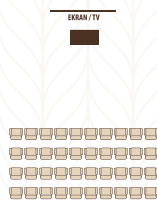

## Sale konferencyjne

Konferencje i spotkania biznesowe to ważne wydarzenia budujące wizerunek firmy. Dlatego jest nam niezmiernie miło, że zechcieliście Państwo sięgnąć po naszą ofertę.

Hotel Karczma Spichrz posiada 83 miejsca hotelowe. W sali restauracyjnej możemy ugościć 80 osób, a we wszystkich salach konferencyjnych i salkach regionalnych (łącznie) 115 osób. Nasz wykwalifikowany personel chętnie pomoże w organizacji imprezy od etapu rezerwacji pokoi, poprzez dostosowanie odpowiedniej sali konferencyjnej, dobranie odpowiednich posiłków, aż do zaplanowania kolacji biznesowej.

## Sala Myśliwska /do 40 osób/ 76 m<sup>2</sup>

- Rzutnik i ekran
- Flipchart
- TV
- Nagłośnienie i mikrofon
- Klimatyzacja

Pierwsza godzina 300 zł, każda następna 100 zł.

35 osób

40 osób

18 osób

25 osób

22 osoby

Przykładowe ustawienia krzeseł:

## Sala Kaszubska /do 15 osób/ 22 m<sup>2</sup>

- Rzutnik i ekran
- Flipchart
- Klimatyzacja

Pierwsza godzina 200 zł, każda następna 50 zł.

Przykładowe ustawienia krzeseł:

15 osób