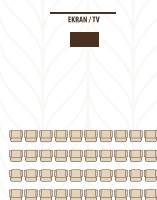

Przykładowe ustawienia krzeseł:

## Sala na parterze /do 40 osób/ 76 m<sup>2</sup>

- Rzutnik i ekran
- Flipchart
- TV
- Nagłośnienie i mikrofon
- Klimatyzacja

Pierwsza godzina 300 zł, każda następna 100 zł.

35 osób

40 osób

18 osób

25 osób

22 osoby